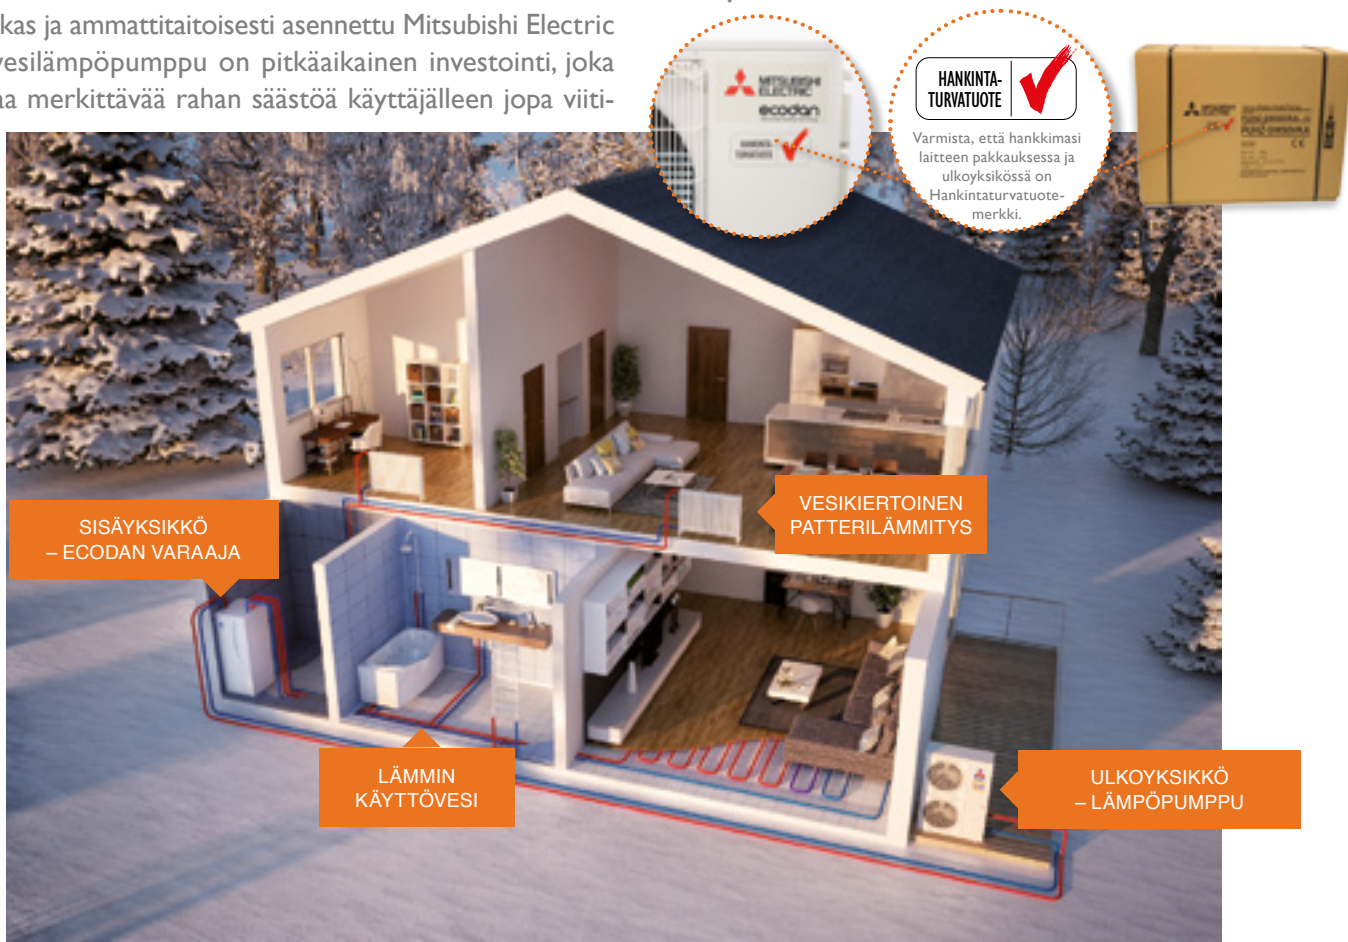

Ei ole samantekevää, mistä lämpöpumppusi hankit.

Hankintaturvatarra Mitsubishi Electric ilmavesilämpöpumpun pakkauslaatikossa ja ulkoyksikössä kertoo turvallisen hankinnasta.

Kaikki Mitsubishi Electric virallisen maahantuojan, Scanoffice Oy:n maahantuomat ilma-vesilämpöpumput on varustettu Hankintaturvataralla. Tämä viestittää, että laitteen maahantuoja yhdessä ammattitaitoisen ja koulutetun jälleenyjäverkostonsa kanssa ottaa vastuun laitteestasi ja sen jälkihoidosta. Olipa kyseessä neuvontapalvelut, huolto tai vaikkapa takuuasiat, on ammattitaitoinen apu aina nopeasti saatavilla.

Laadukas ja ammattitaitoisesti asennettu Mitsubishi Electric ilma-vesilämpöpumppu on pitkäaikainen investointi, joka tuottaa merkittävää rahan säästöä käyttäjälleen jopa viiti-

sentoista vuotta. Scanoffice Oy takaa varaosien ja huoltopalvelujen saatavuuden laitteesi koko elinkaaren ajan.

Kaikki Scanoffice Oy:n maahantuomat Mitsubishi Electric ilma-vesilämpöpumput ovat Pohjolan oloihin suunniteltuja malleja ja kaikki Scanofficen toimittamat lisävarusteet ovat sen takaamia toimivia varusteita.

EU:n yhteismarkkinat mahdollistavat tuotteiden vapaan liikkuvuuden EU:n alueella ja näin ollen markkinoilta löytyy myös muualta Euroopasta tuotuja laitteistoja, joiden jälkihoito jää myyjäliikkeen vastuulle. Varmista laitteesi maahantuoja.